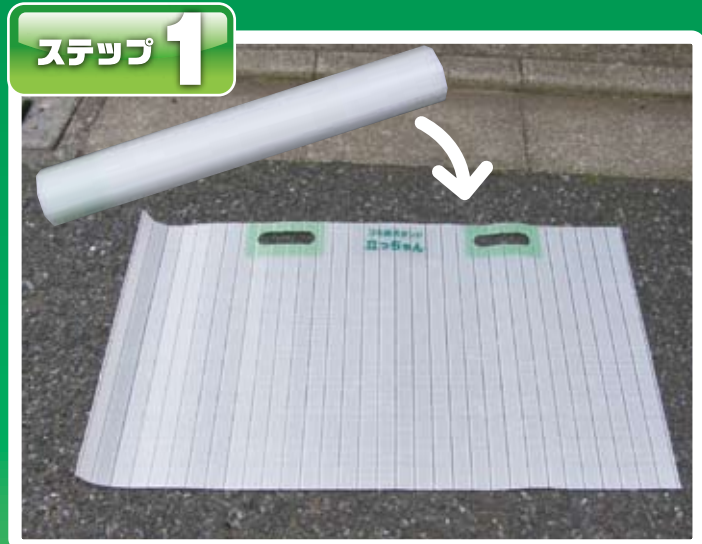

ゴミ袋が円筒状に自立!!  
 簡単便利、建築現場の美化の強力アイテム!

# ゴミ袋スタンド 立っちゃん

きれいな現場は  
物言わぬ営業です

カンタン組み立て**3**ステップ!

ゴミ袋スタンド「立っちゃん」を広げます

ゴミ袋の中に「立っちゃん」を丸めて立てます

あとはゴミ袋を引き上げると完成!

サイズ	3mm厚×1200mm×675mm高
材質	PP(ポリプロピレン)
荷姿	ダンボールケース(10枚入)

立っちゃんの中に  
ゴミ袋を入れてもOK!